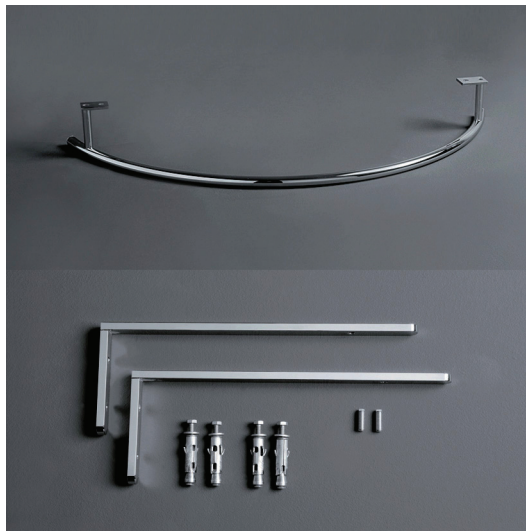

Nizza

Consolle / Console

simas[®]
ACQUA SPACE

TOP 62

Disegni Tecnici
Technical Drawings

Consolle 90 monoforo
predisposto per tre fori.

Console 90 with single tap hole
pre-punched for three holes.

Accessori di completamento
Accessories available

- Portasciugamani frontale PAT 01
- Anterior towel PAT 01
- Sifone lavabo da 1^{1/4} SIF 165
- Trap for washbasin 1^{1/4} SIF 165
- Sifone lavabo da 1^{1/4} SIF 270
- Trap for washbasin 1^{1/4} SIF 270
- Piletta di scarico "shut rapid"
o "free flow" PLCR - (cromo)
- Pop-up waste "shut rapid"
or "free flow" PLCR - (chrome)
- Piletta di scarico "shut rapid"
o "free flow" PLCE - (ceramica)
- Pop-up waste "shut rapid"
or "free flow" PLCE - (ceramic)
- Scatola viti di fissaggio F89
- Set of fixing screw F89
- Supporto universale per TOP LU A11B
- Universal support for TOP LU A11B